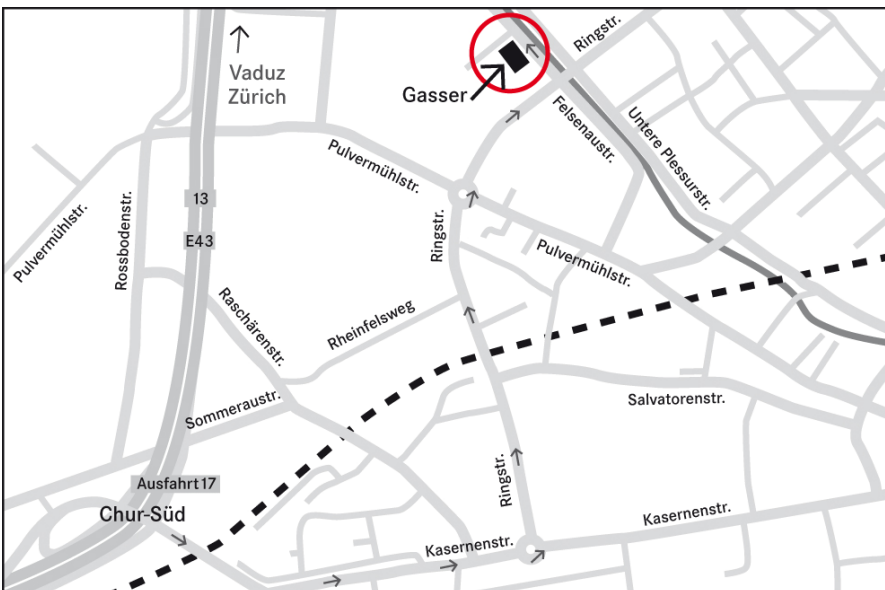

Gasser Standort Chur

Angebot

- Holzwerkstoffe
- Holzzuschnitt
- Logistik

Anfahrt mit den ÖV

Ab Churer Hauptbahnhof mit dem Bus Nr. 2 Richtung Obere Au, Haltestelle HTW Grischunaweg. Zu Fuss zum Kreisel laufen und rechts in die Ringstrasse abbiegen. Weiter bis zur Kreuzung Felsenaustrasse. Dort links abbiegen. Nach 100 m auf der linken Seite befindet sich unser Gebäude.

Anfahrt mit dem Auto

Ausfahrt Chur Süd, Richtung Chur Zentrum fahren, beim Kreisel 2. Ausfahrt in die Ringstrasse einbiegen, am nächsten Kreisel vorbeifahren und bei der nächsten Kreuzung links abbiegen. Nach 100 m auf der linken Seite befindet sich unser Gebäude.