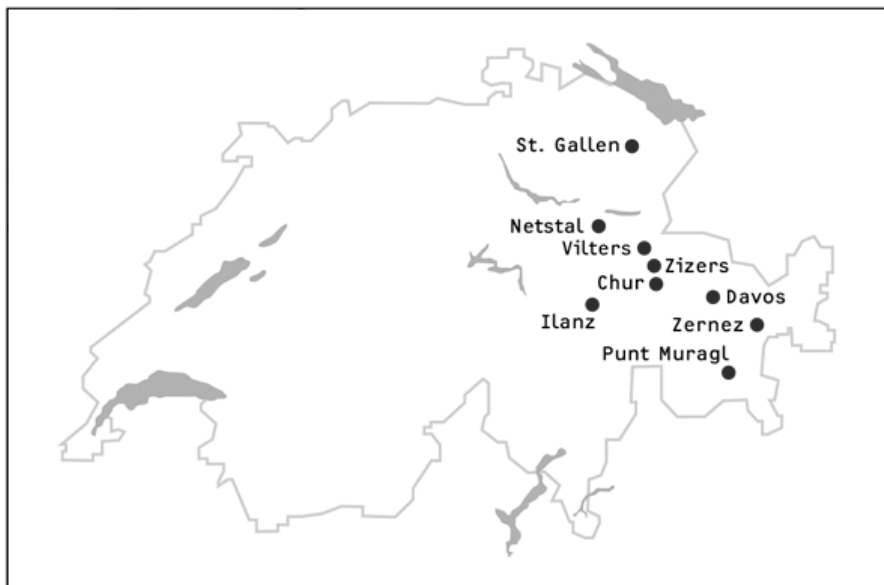

Alle Standorte

Adresse

Josias Gasser Baumaterialien AG
Industrie Schluain
Postfach 230
7130 Ilanz

Tel.: 081 920 02 81
Fax: 081 920 02 80
info@gasser.ch
www.gasser.ch

Öffnungszeiten Sommer

(Mitte März bis Mitte November)
07.00 - 12.00 Uhr / 13.00 - 17.30 Uhr
Freitag bis 17.00 Uhr

Öffnungszeiten Winter

(Mitte November bis Mitte März)
07.30 - 12.00 Uhr / 13.00 - 17.00 Uhr
Freitag bis 16.30 Uhr

Gasser Standort Ilanz