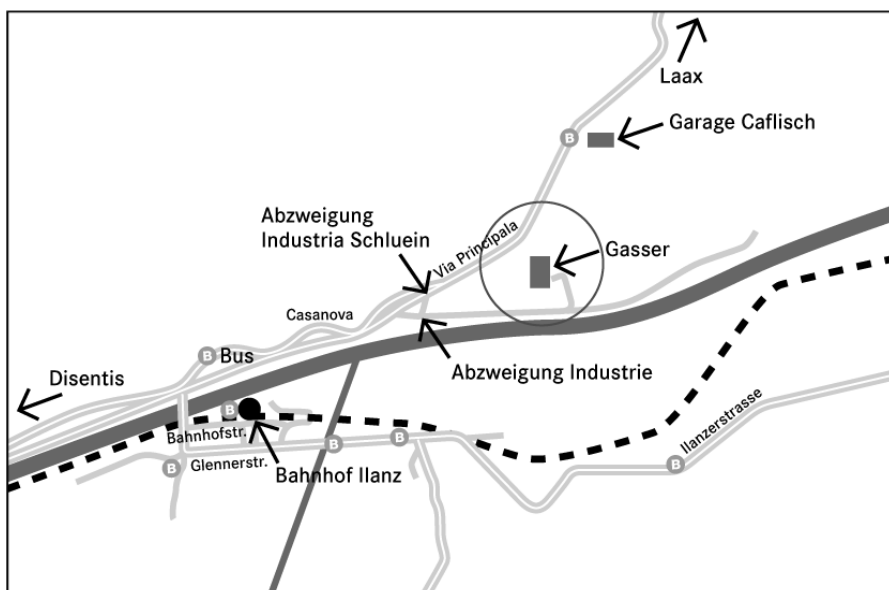

Gasser Standort Ilanz

Filialeiter

Maurus Arpagaus

Angebot

- Hoch- und Tiefbaumaterial
- Holzwerkstoffe
- Dach- und Wandmaterial
- Gips und Innenausbau
- Natursteinausstellung
- Logistik
- Holzzuschnitt
- Werkzeugshop

Anfahrt mit den ÖV

Vom Bahnhof Ilanz mit dem Bus Richtung Schluain bis zur Haltestelle Caglia Liunga, anschliessend Fussmarsch ca. 1 km. Oder zu Fuss ab Bahnhof Ilanz ca. 1.4 km.

Anfahrt mit dem Auto

Auf der Oberlandstrasse von Laax oder Disentis kommend Abzweigung Industria Schluain (östlich Ilanz), unmittelbar danach links abbiegen Richtung Industrie.