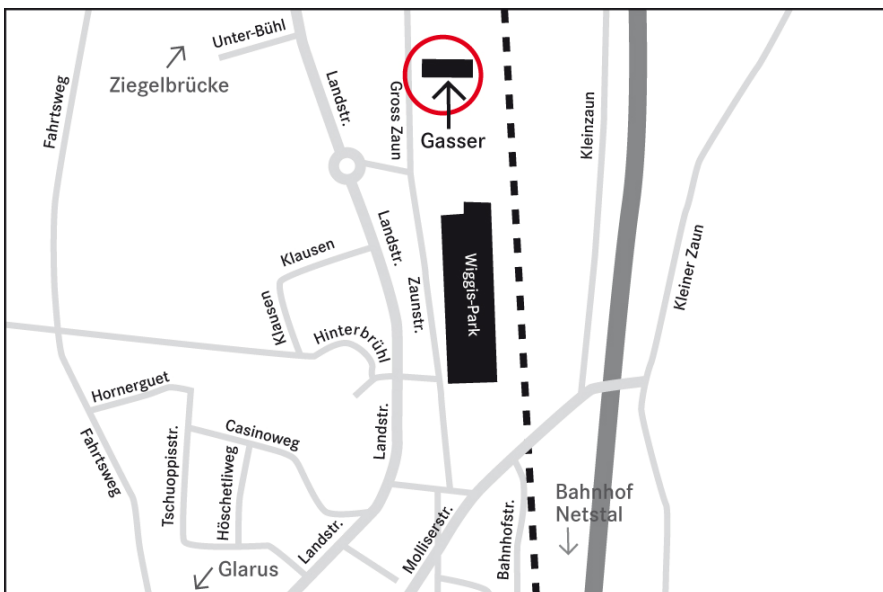

Filialleiter

Stefan Zurfluh

Gasser Standort Netstal

Angebot

- Hoch- und Tiefbaumaterial
- Holzwerkstoffe
- Dach- und Wandmaterial
- Gips und Innenausbau
- Logistik
- Werkzeugshop

Anfahrt mit den ÖV

Ab Bahnhof Netstal ca. 6 Min. Fussweg zur Post. Mit dem Bus 51325 oder 51327 bis Busstation Wiggis-Park. Zu Fuss den Zaunweg Richtung Näfels. Auf der rechten Seite befindet sich unsere Halle.

Anfahrt mit dem Auto

Von Näfels kommend: Beim Kreisel 2. Ausfahrt, dann gleich links in den Zaunweg abbiegen. Auf der rechten Seite befindet sich unsere Halle.

Von Glaris kommend: Beim Kreisel 1. Ausfahrt, dann gleich links in den Zaunweg abbiegen. Auf der rechten Seite befindet sich unsere Halle.