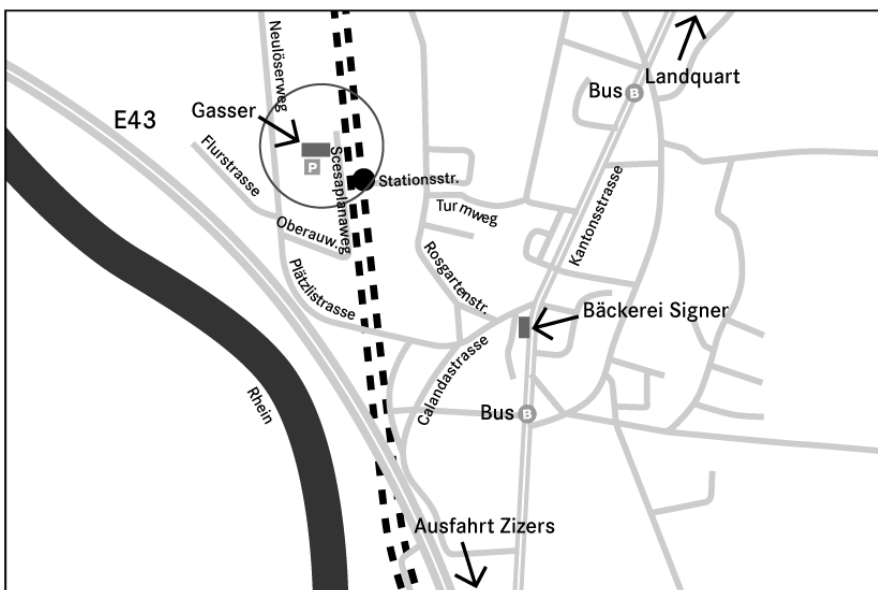

Gasser Standort Zizers

Filialleiter

Beat Aucher

Angebot

- Zuschnitt von Natursteinen
- Ausstellung von Grossformat-Platten
- Material für Dacheindeckungen

Anfahrt mit den ÖV

Die Zweigstelle in Zizers befindet sich direkt beim Bahnhof auf der anderen Seite der Gleise. Mit dem Bus von Chur oder Landquart her kommend bei der Haltestelle Post aussteigen. Richtung Bäckerei Signer, links in die Plätzlistrasse einbiegen, die Bahnschienen überqueren und parallel zu den Gleisen weiter laufen. Nach einigen Metern rechts abbiegen.

Anfahrt mit dem Auto

Von der Autobahn A 13 von Landquart kommend: Ausfahrt Zizers/Untervaz, links abbiegen über die Autobahnbrücke Richtung Zizers Zentrum. Nach der Bäckerei Signer links abbiegen. RhB-Schienen überqueren, nach einigen Metern rechts abbiegen.

Von der Autobahn A 13 von Chur kommend: Beim Kreisel 2. Ausfahrt Richtung Zizers Zentrum. Nach der Bäckerei Signer links abbiegen. RhB-Schienen überqueren, nach einigen Metern rechts abbiegen.